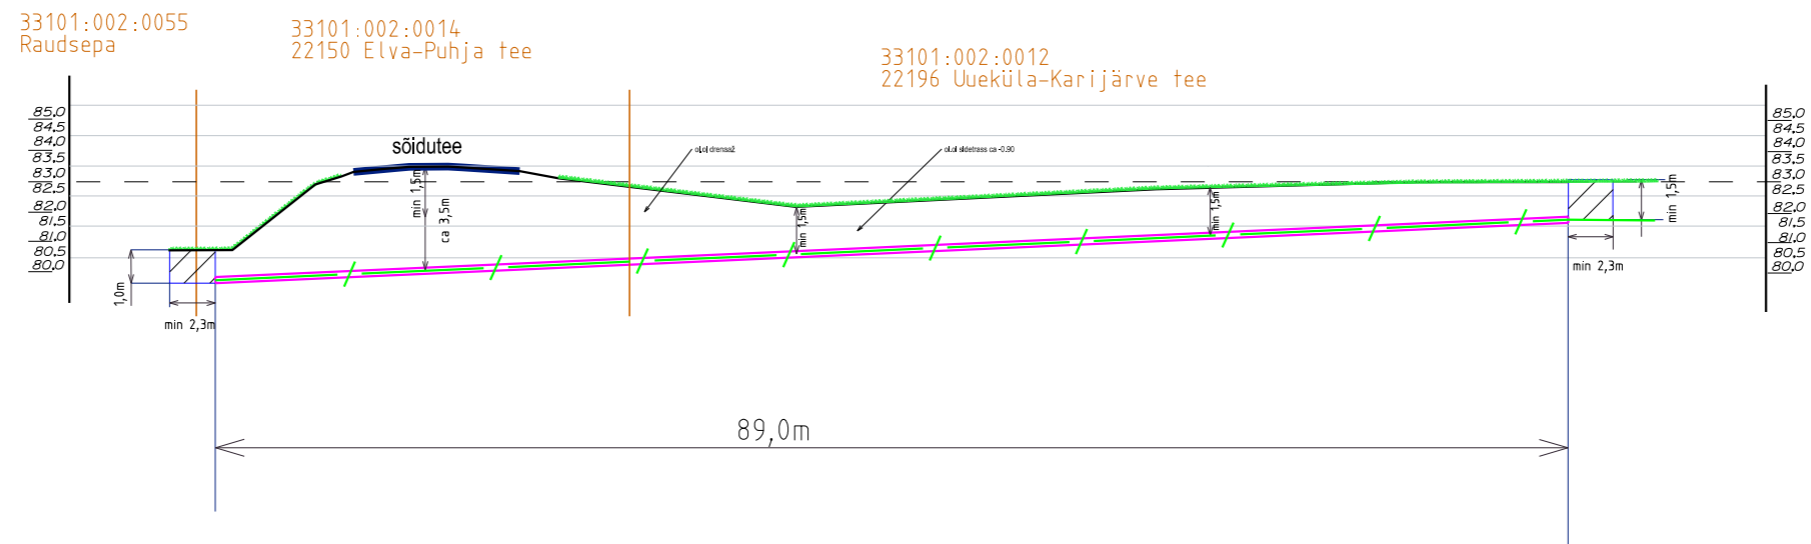

Ristumine 22150 Elva-Puhja tee km 6,82

MTR HALDUSE OÜ info@mtrhaldus.eu		TELLIJA Sonicest OÜ		
KUUPÄEV	22.10.2023	NIMETUS	FAIL P1123_tugimaantee_ristlõige.dgn	FORMAAT A3
PROJEKT	K.Mälton	Tartumaa Tartu vald Vahesaare küla sidekaabel		JOONIS Ristumine tugimaanteega LEHT 02
			TÖÖ NUMBER P11-23	LEHTI