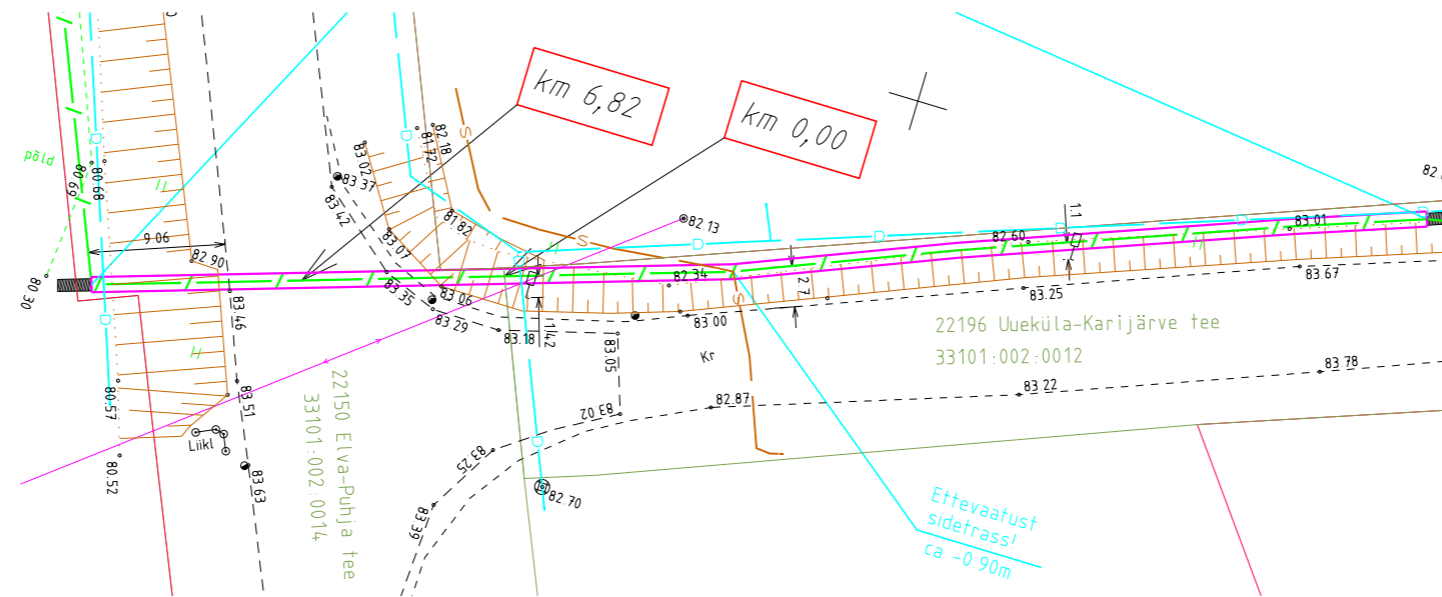

Ristumine 22150 Elva-Puhja tee km 6,82

MTR HALDUSE OÜ info@mtrhaldus.eu		TELLIJA Sonicest OÜ		
KUUPÄEV	22.10.2023	NIMETUS	FAIL P1123_tugimaantee_ristlõige.dgn	FORMAAT A3
PROJEKT	K.Mälton	Tartumaa Tartu vald Vahesaare küla sidekaabel		JOONIS Ristumine tugimaanteega LEHT 02
			TÖÖ NUMBER P11-23	LEHTI